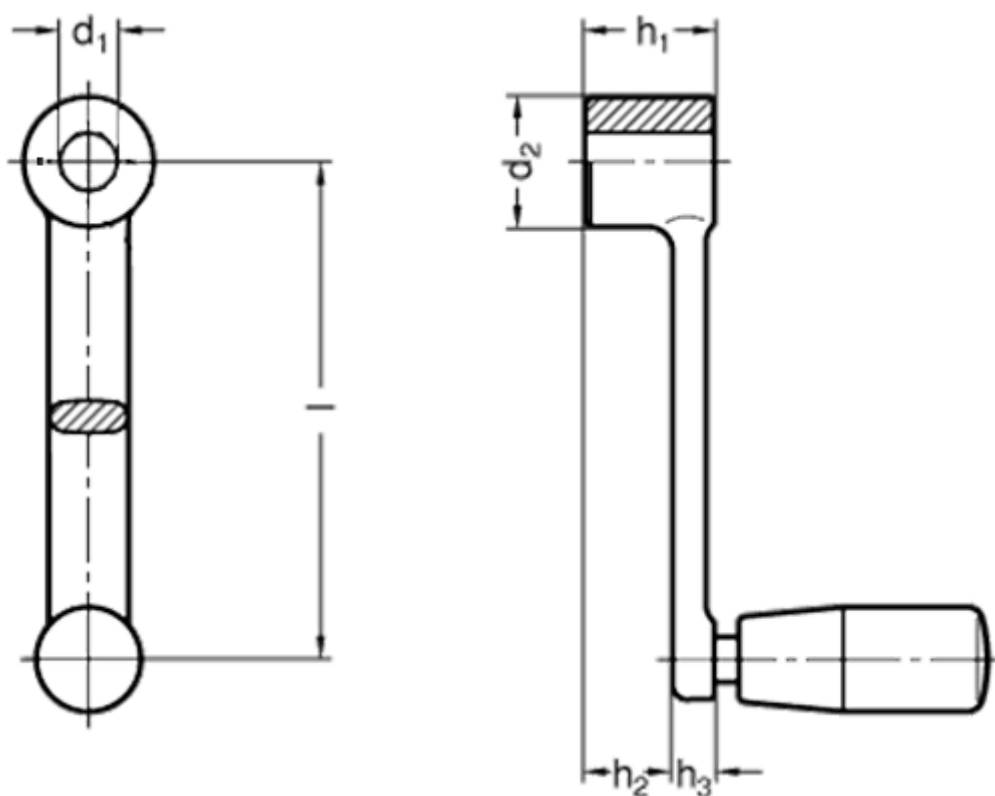

Varenummer: 201567266  
Beskrivelse: E+G Håndsving  
GN 269-80-B10

## Mål

$d_1$	= 10
$d_2$	= 22
$h_1$	= 22
$h_2$	= 15.4
$h_3$	= 7
Håndtag Ø	= 18
$l$	= 80